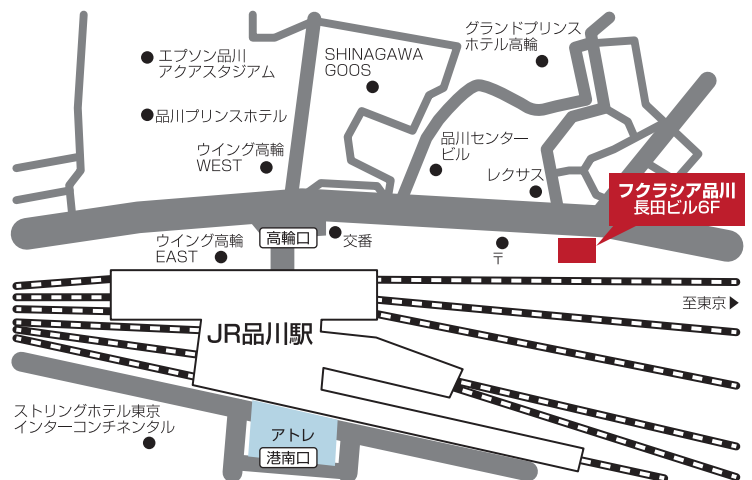

### 会場・交通のご案内

会場 / フクラシア品川

〒108-0074 東京都港区高輪3-25-33 長田ビル6階

JR[品川]駅高輪口から徒歩4分、京浜急行[品川]駅から徒歩4分

取次店